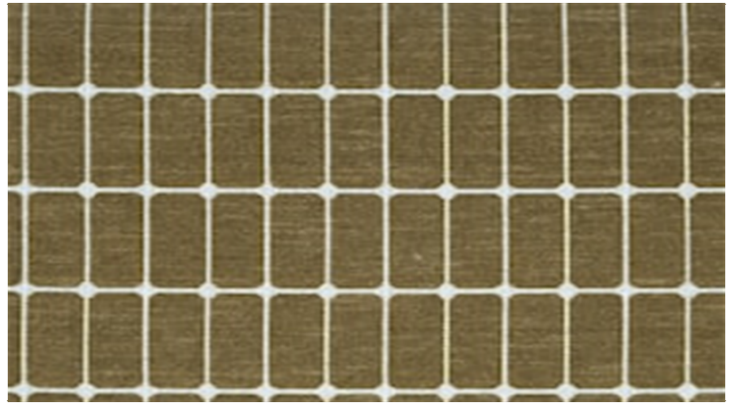

**VELVET KIT**  
Upholstery fabrics

3533

4442

5531

6642

6645

6740

### Upholstery fabrics

**Bredd:** 140 cm  
**Vikt:** 460 g/m<sup>2</sup>  
**Material:** Trevira CS 100%

**Färghärdighet:**  
*Mot gnidning torr enligt EN ISO 105-X12:*  
 - 4-5 (Skala 1-5)  
*Mot ljus enligt EN ISO 105-B02*  
 - 5-7 (Skala 1-8)  
*Mot gnidning våt enligt EN ISO 105-X12:*  
 - 4 (Skala 1-5)