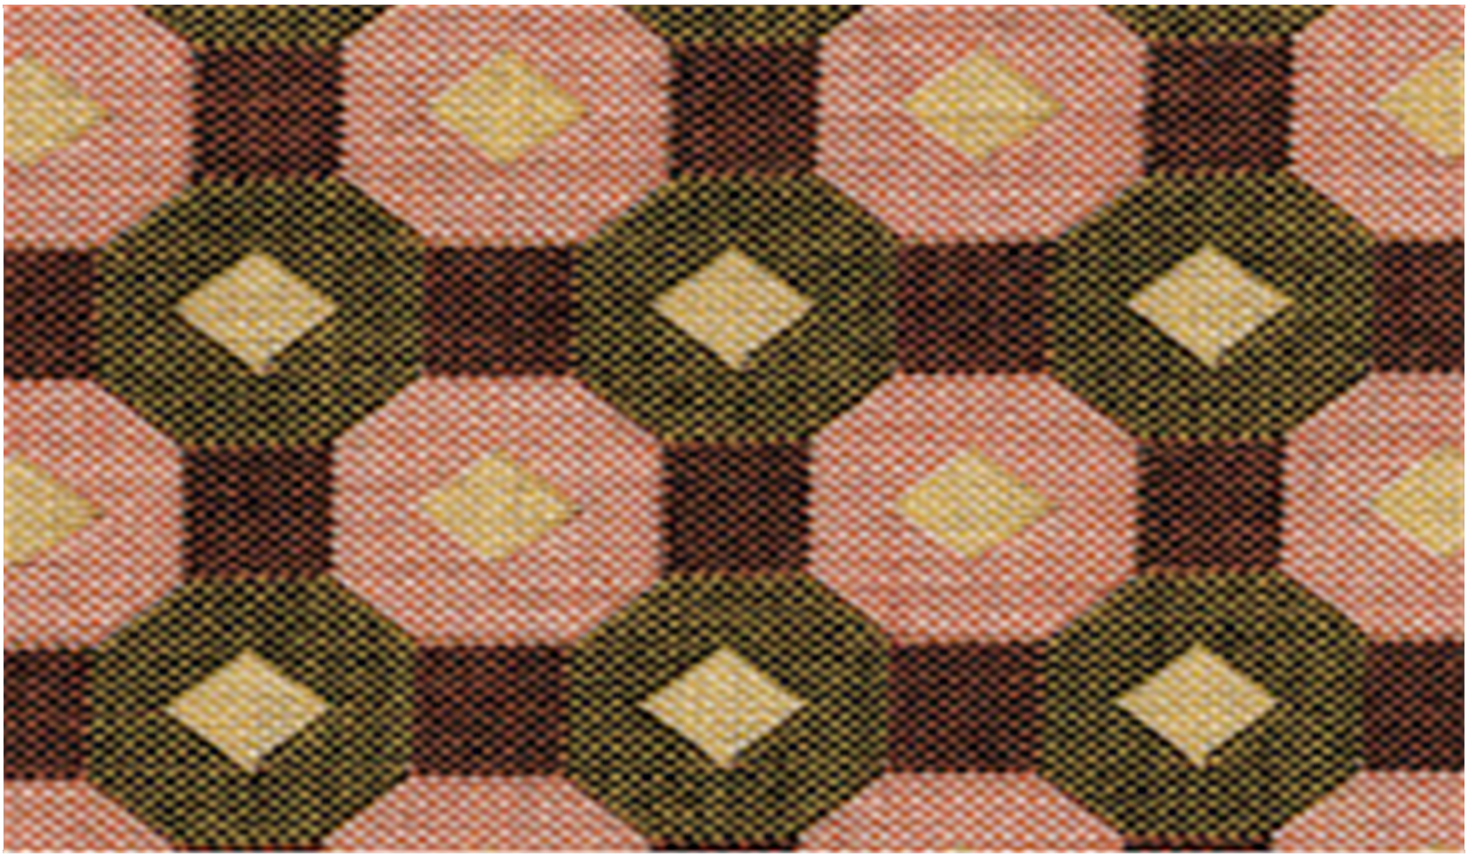

**ACCESSOIRE RUBY**  
Upholstery fabrics

3124

## ACCESSOIRE RUBY

Upholstery fabrics

**Bredd:** 140 cm  
**Vikt:** 350 g/m<sup>2</sup>  
**Material:** Ull 85%  
Polyamid 15%

**Färghärdighet:**  
*Mot gnidning torr enligt EN ISO 105-X12:*  
- 4-5 (Skala 1-5)  
*Mot ljus enligt EN ISO 105-B02*  
- 5-7 (Skala 1-8)  
*Mot gnidning våt enligt EN ISO 105-X12:*  
- 4 (Skala 1-5)